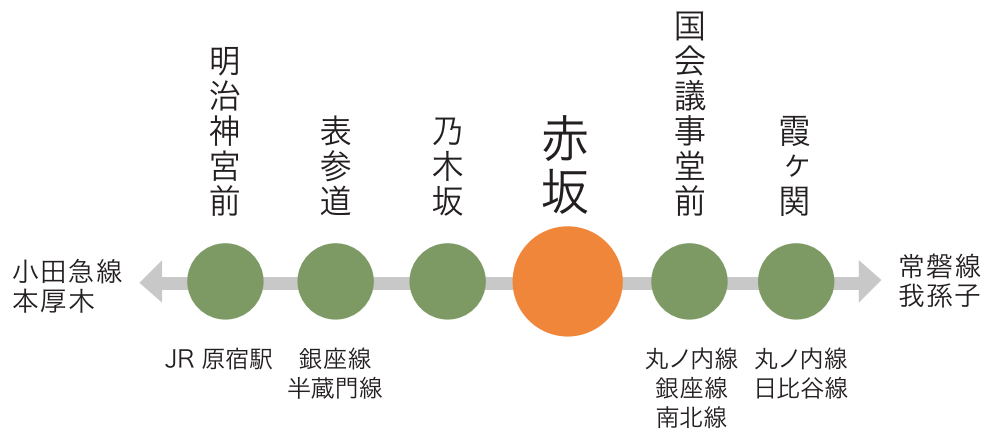

- 東京メトロ千代田線 / 赤坂駅（乃木坂寄り）下車 7番出口 徒歩5分
- 東京メトロ / 丸ノ内線赤坂見附駅下車 徒歩12分
- 東京メトロ南北線 / 銀座線溜池山王下車 徒歩10分

〒107-0052
 東京都港区赤坂6丁目13-16 アジミックビル4F
 Tel.03-5561-0786 Fax.03-5561-0785